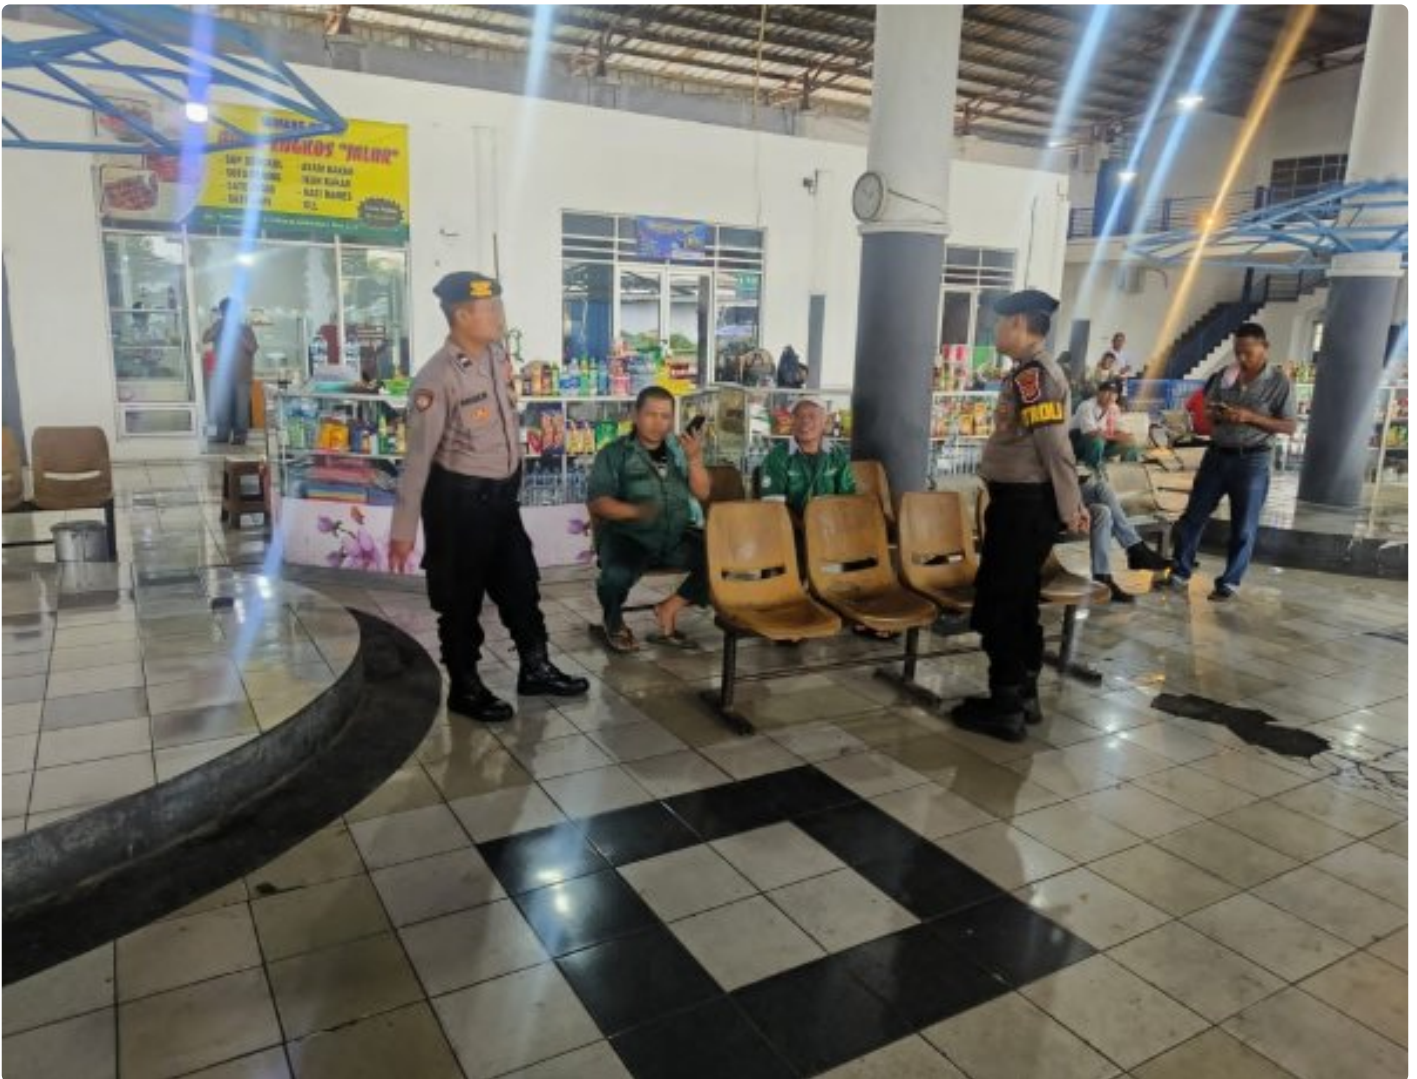

POST

Ops Lilin Lodaya 2024: Sat Samapta Polres Tasikmalaya Kota Lakukan Patroli Siang di Stasiun Kereta Api

Tasikmalaya Kota - KOTATASIKMALAYA.POST.WEB.ID

Dec 23, 2024 - 15:33

Tasikmalaya, 23 Desember 2024 – Dalam rangka Operasi Lilin Lodaya 2024, Satuan Samapta Polres Tasikmalaya Kota mengintensifkan patroli siang hari untuk memantau situasi dan keamanan di kawasan Stasiun Kereta Api Kota Tasikmalaya. Langkah ini dilakukan guna memastikan kenyamanan dan keselamatan masyarakat yang memanfaatkan moda transportasi kereta api selama libur Natal dan Tahun Baru.

Kegiatan patroli siang yang dilaksanakan pada hari ini bertujuan untuk mengantisipasi potensi gangguan kamtibmas, seperti pencurian, penipuan, dan aktivitas yang berpotensi mengganggu ketertiban di lingkungan stasiun. Dalam operasi ini, petugas Sat Samapta juga memberikan imbauan kepada masyarakat agar tetap waspada dan menjaga barang bawaan selama berada di area stasiun.

Kapolres Tasikmalaya Kota AKBP Joko Sulistiono melalui Kasat Samapta AKP Hartono menyatakan bahwa patroli ini merupakan bagian dari komitmen kepolisian untuk menciptakan situasi yang aman dan kondusif selama momen libur akhir tahun. "Stasiun kereta api menjadi salah satu titik vital yang kami pantau secara intensif, mengingat tingginya mobilitas masyarakat selama Operasi Lilin Lodaya," ujar AKP Hartono